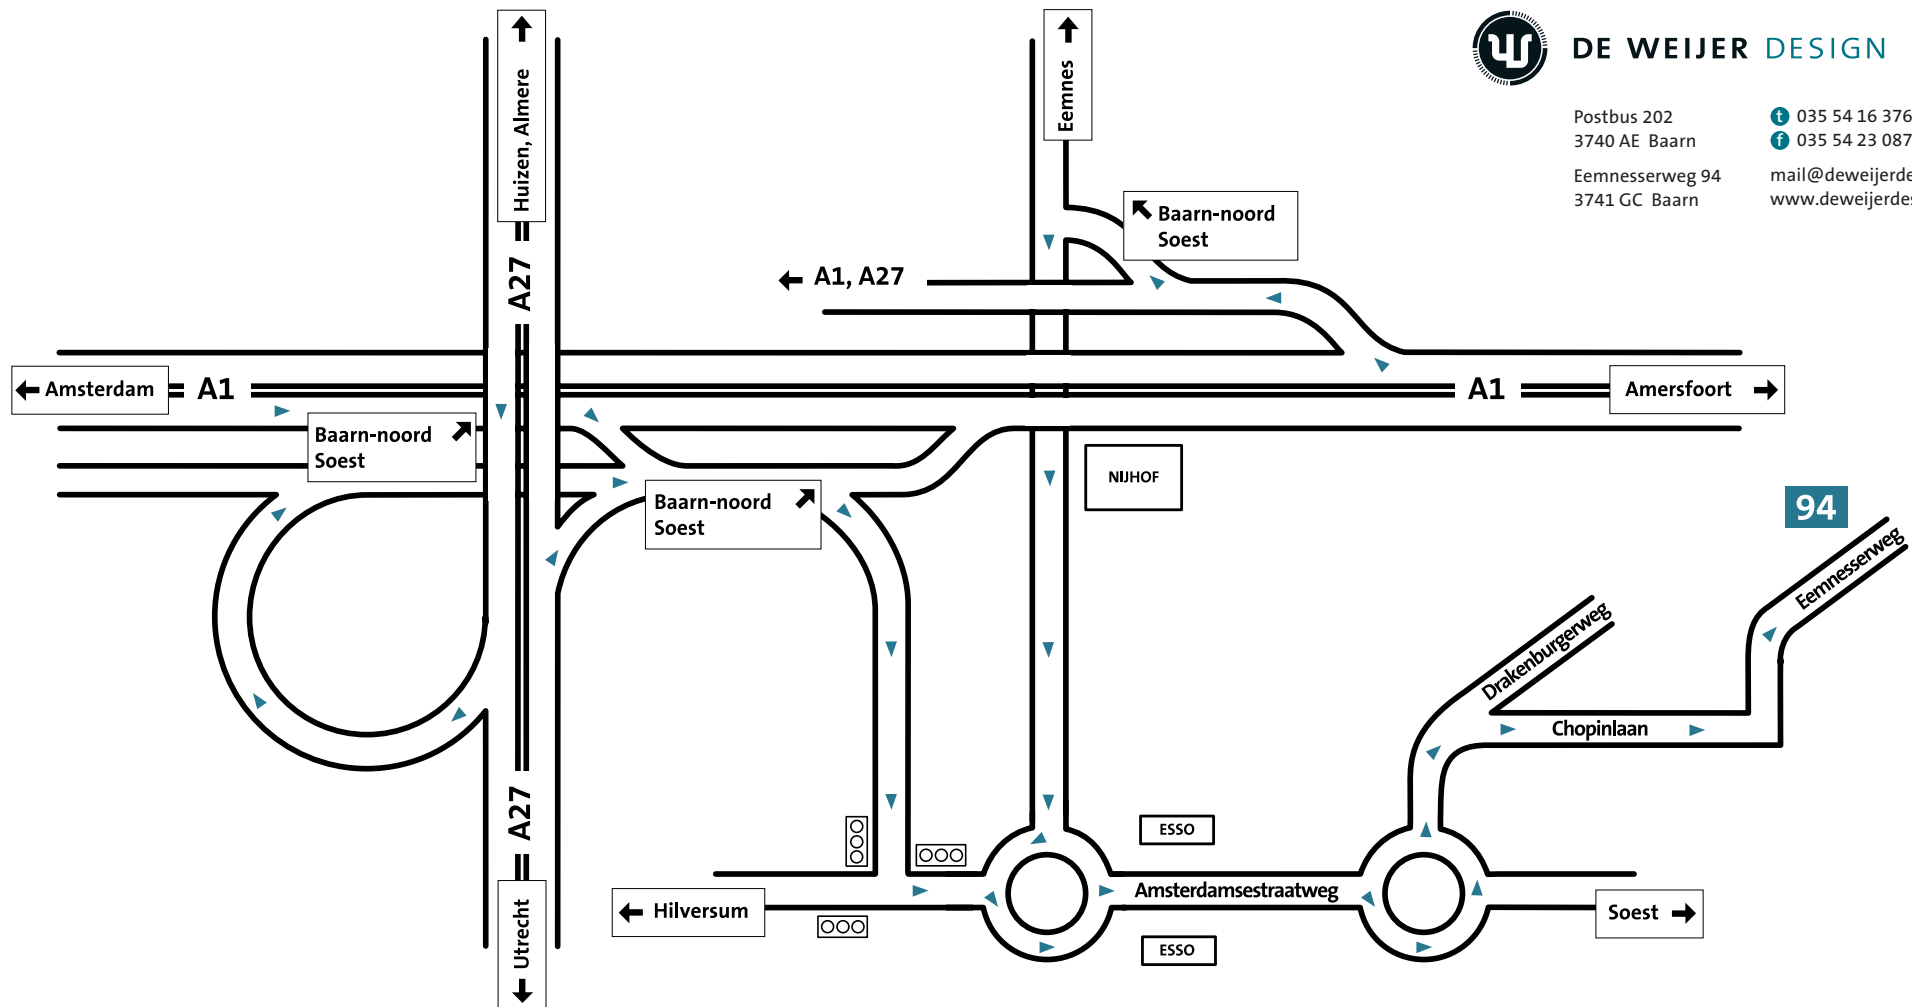

DE WEIJER DESIGN

Postbus 202
3740 AE Baarn

Eemnesserweg 94
3741 GC Baarn

035 54 16 376
035 54 23 087

mail@deweijerdesign.nl
www.deweijerdesign.nl

- Vanuit de richting Amsterdam neemt u de A1, afslag Baarn-noord/Soest.
- Vanuit de richting Utrecht neemt u de A27, afslag Amersfoort (A1) en dan meteen de afslag Baarn-noord/Soest.
- Vanuit de richting Amersfoort neemt u de A1, afslag Utrecht (A27) en dan de tweede afslag Baarn-noord/Soest.

U rijdt richting Baarn, bij de Escher rotonde aangekomen gaat u deze driekwart rond. U rijdt nu op de Drakenburgerweg, u neemt de eerste straat rechts, deze komt al zeer snel. Deze weg (Chopinlaan) blijft u volgen, loopt over in de Eemnesserweg. Na een weilandje ziet u ons aan de linkerkant op nummer 94.